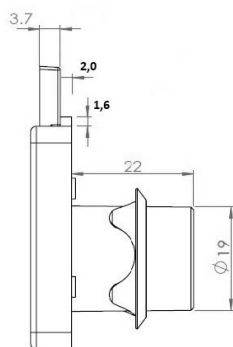

## Description:

Rim Lock 850,  $\varnothing 19 \times 22 \text{mm}$ , Drawer, NPL, CK SISO, KA E03

## Item number:

14.01.040-2

Units	Box	Carton	HS Code	Barcode
Pcs.	12	192	8301300000	
				5704866031974