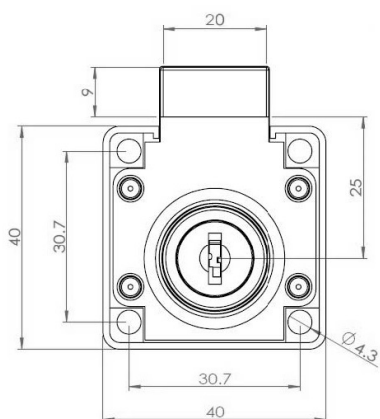

## Description:

Rim Lock 850,  $\varnothing 19 \times 22 \text{mm}$ , Drawer, NPL, CK SISO, KA E03

## Item number:

14.01.040-2

Units	Box	Carton	HS Code	Barcode
Pcs.	12	192	8301300000	
				5704866031974